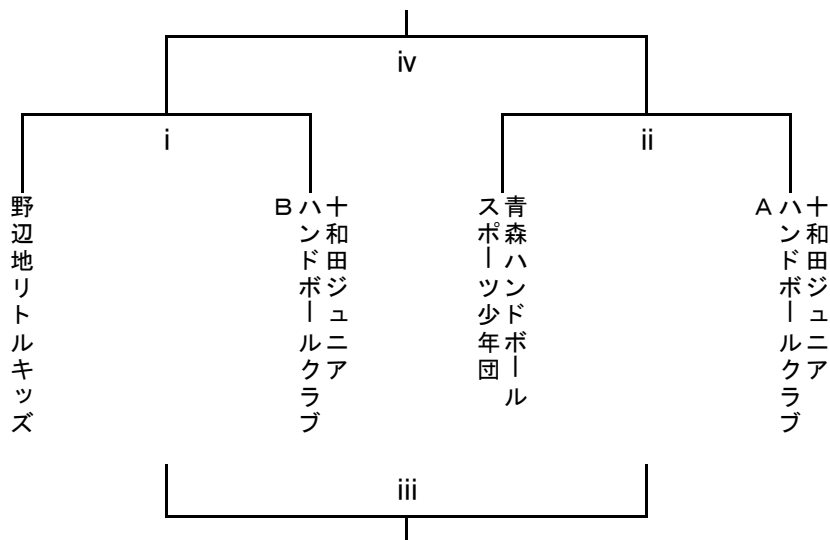

# 【 組 み 合 わ せ 】

《男子の部》 試合時間は15分ハーフで行う。(ハーフタイムは10分)

※同点の場合は代表者による7mスローコンテストを行う。

《女子の部》 試合時間は15分ハーフで行う。(ハーフタイムは10分)

	野辺地リトルガッツW	青森ハンドボールスポーツ少年団	十和田ジュニアハンドボールクラブ
野辺地リトルガッツW		ア	ウ
青森ハンドボールスポーツ少年団			イ
十和田ジュニアハンドボールクラブ			

《低学年の部》 試合時間は10分ハーフで行う。(ハーフタイムは5分)

※同点の場合は代表者による7mスローコンテストを行う。