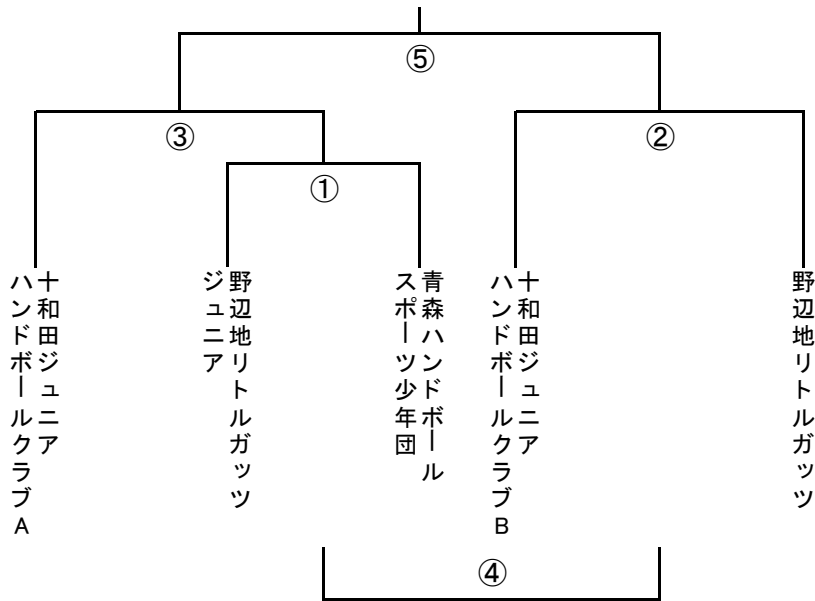

# 【 組 み 合 わ せ 】

《男子の部》 試合時間は15分ハーフで行う。(ハーフタイムは10分)

※同点の場合は代表者による7mスローコンテストを行う。

《女子の部》 試合時間は15分ハーフで行う。(ハーフタイムは10分)

	野辺地リトルガッツW	青森ハンドボールスポーツ少年団	十和田ジュニアハンドボールクラブ
野辺地リトルガッツW		ア	ウ
青森ハンドボールスポーツ少年団			イ
十和田ジュニアハンドボールクラブ			

《低学年の部》 試合時間は10分ハーフで行う。(ハーフタイムは5分)

※同点の場合は代表者による7mスローコンテストを行う。