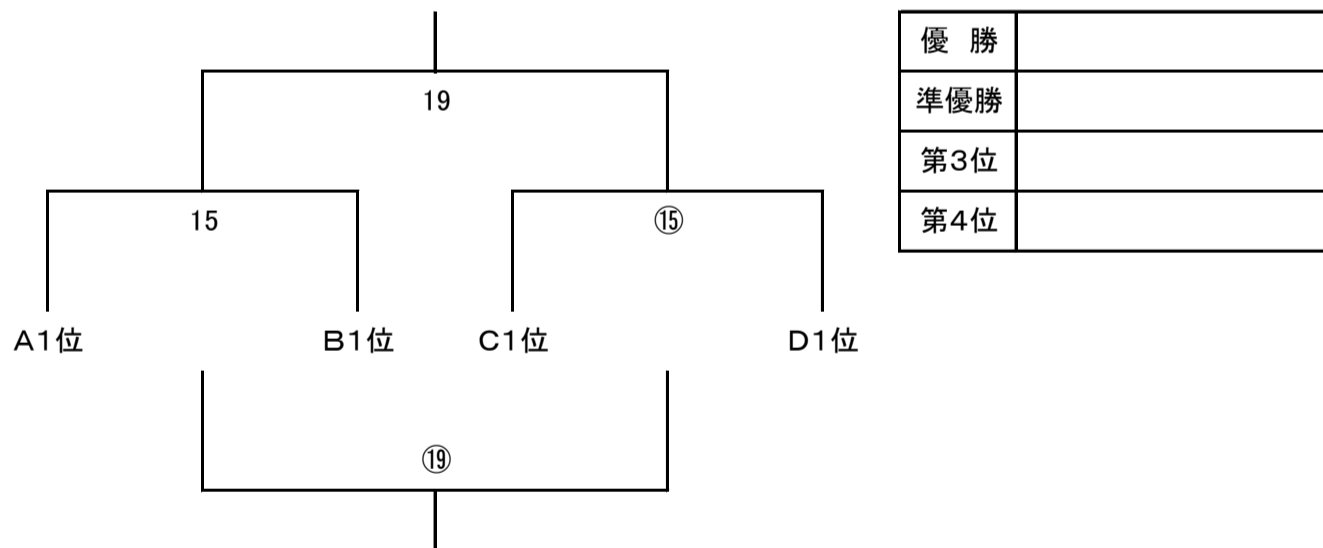

第19回東北ブロック小学生ハンドボール大会 組合せ

11月23日（土）【女子の部】予選リーグ

Aブロック

	羽後ハンド	H C 黒川	信夫H C	勝 敗	順 位
羽後ハンド		1	9	勝 分 敗	位
H C 黒川			5	勝 分 敗	位
信夫H C				勝 分 敗	位

Bブロック

	湯沢ハンド	十和田	H C 山形	勝 敗	順 位
湯沢ハンド		①	⑨	勝 分 敗	位
十和田			⑤	勝 分 敗	位
H C 山形				勝 分 敗	位

Cブロック

	いしかわJr	古川G E	花巻	勝 敗	順 位
いしかわJr		2	10	勝 分 敗	位
古川G E			6	勝 分 敗	位
花巻				勝 分 敗	位

Dブロック

	Volpe	尾花沢	野辺地	勝 敗	順 位
Volpe		②	⑩	勝 分 敗	位
尾花沢			⑥	勝 分 敗	位
野辺地				勝 分 敗	位

11月24日（日）【女子の部】決勝トーナメント