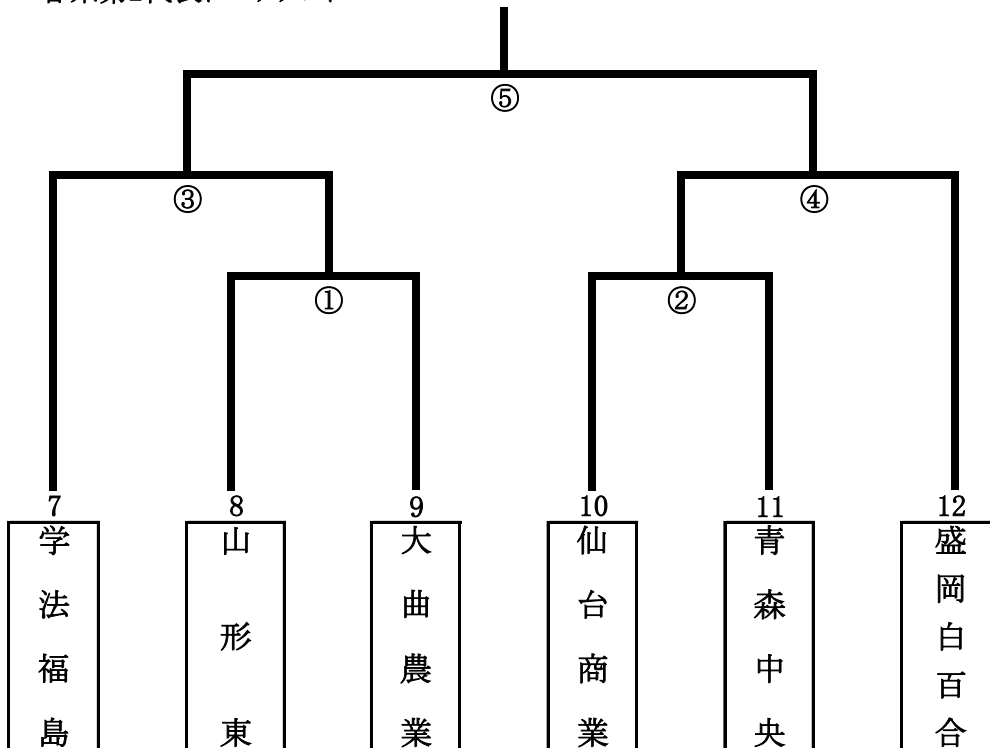

郡女大附

予選リーグ1組

	1不来方	2湯沢	3惺山	勝敗	勝点	順位
1不来方						
2湯沢						
3惺山						

第3代表決定トーナメント

予選リーグ2組

	4聖和学園	5三本木	6郡女大附	勝敗	勝点	順位
4聖和学園						
5三本木						
6郡女大附						

第1・2代表決定戦

i

第1代表予選リーグ1組1位
()

第1代表予選リーグ2組1位
()

各県第2代表トーナメント

第4代表決定戦

ii

第3代表決定トーナメント2位
()

各県第2代表トーナメント1位
()